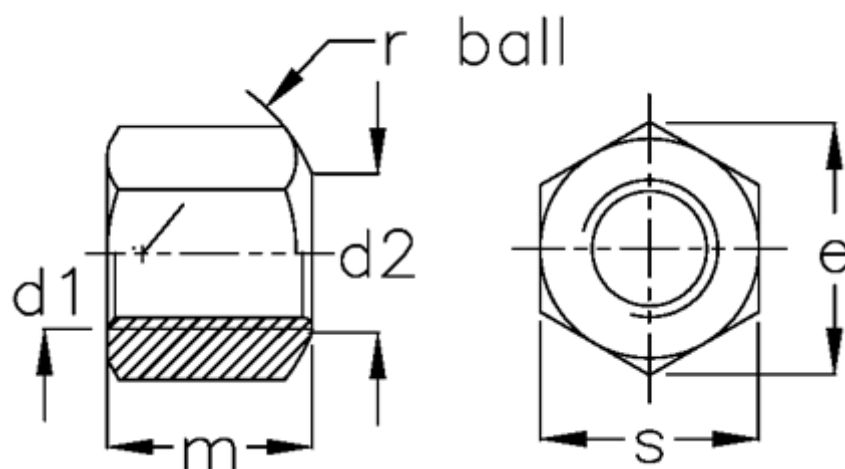

Article number: 206330M8B

Description: E+G Hexagon nut
DIN 6330-M8-B

Measures

$d1 = m8$
 $d2 = 9.0$
 $e = 15.0$
 $m = 12$
 $r = 11$
 $s = 13$